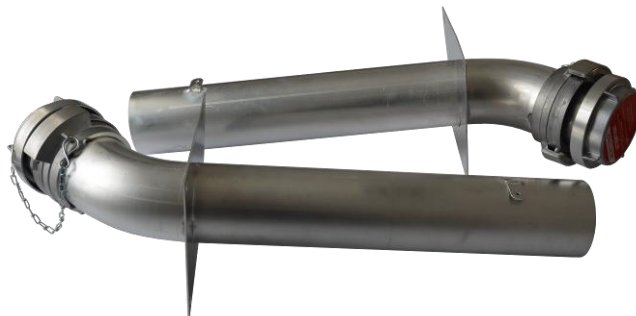

4 Guillemin-SET gerade, mit Flanschplatte und Erdungsglasche

GSG-F-B - Set, bestehend aus: (Verpackt im Karton)

2 - Alurohre DN100, L = 500 mm, mit Flanschplatte (200x200x2 mm) und Erdungsglasche

2 - Guillemin Festkupplungen ohne Gewinde, angeschweißt am Alurohr

2 - Guillemin Blindkupplungen, belüftbar 30 cm²

4.1 Gerade

Art Nr.	Type	Dimension [mm]	Rohrlänge [mm]	kg/Set
17629	GSG-F-B	100	500	5,7

4.2 45° Bogen

Art Nr.	Type	Dimension [mm]	Rohrlänge [mm]	kg/Set
17628	GSB-45-F-B	100	500	5,7