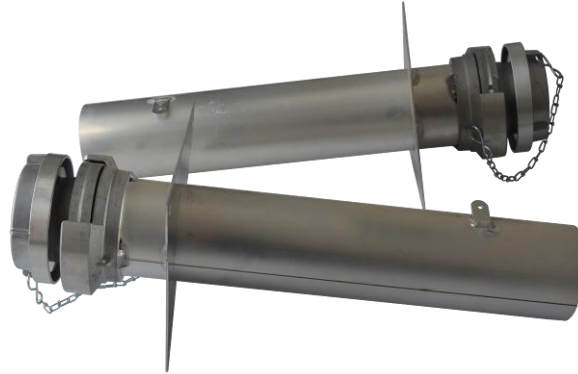

4 Guillemin-SET gerade, mit Flanschplatte und Erdungsglasche

GSG-F-B - Set, bestehend aus: (Verpackt im Karton)

2 - Alurohre DN100, L = 500 mm, mit Flanschplatte (200x200x2 mm) und Erdungsglasche

2 - Guillemin Festkupplungen ohne Gewinde, angeschweißt am Alurohr

2 - Guillemin Blindkupplungen, belüftbar 30 cm²

4.1 Gerade

Art Nr.	Type	Dimension [mm]	Rohrlänge [mm]	kg/Set
17629	GSG-F-B	100	500	5,7

4.2 45° Bogen

Art Nr.	Type	Dimension [mm]	Rohrlänge [mm]	kg/Set
17628	GSB-45-F-B	100	500	5,7